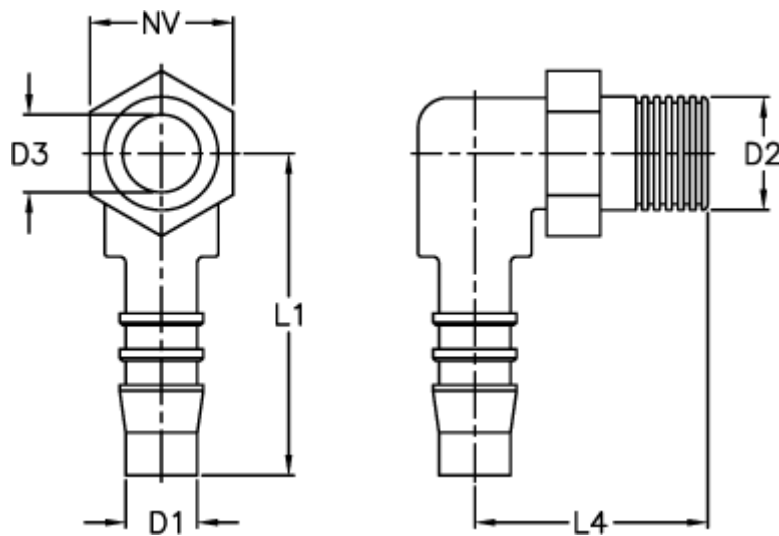

Varenummer: 027308904004

Beskrivelse: Norma slangestuds WES 4 / M12x1,5

## Mål

D1 = 4

D2 = M12 x 1,5

D3 = 2.7

L1 = 21.0

L4 = 25.0

NV = 14